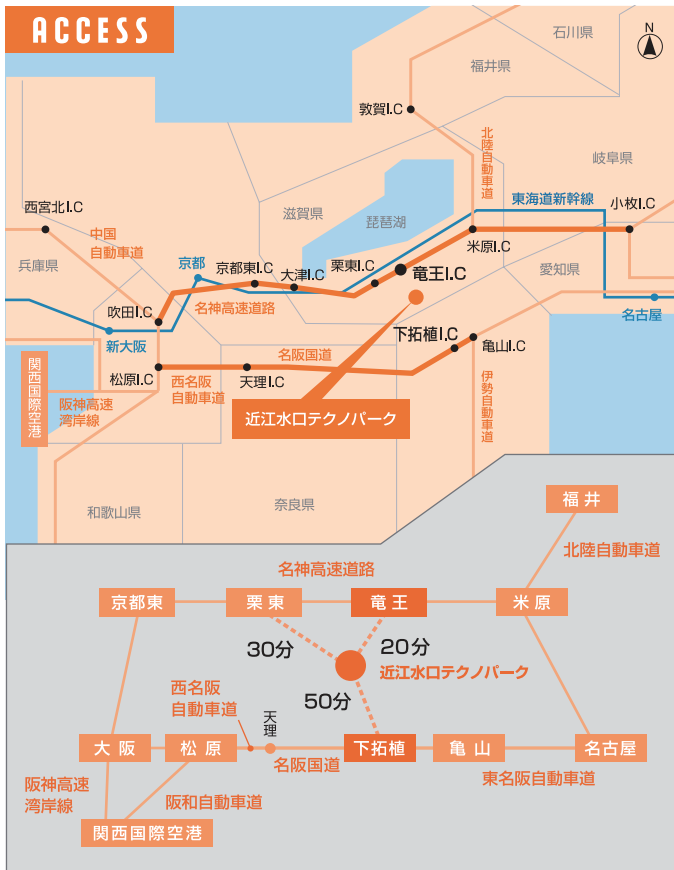

■ 滋賀工場

【敷地面積】 32,800㎡
 【所在地】 〒528-0062
 滋賀県甲賀市水口町さつきが丘18番地
 【TEL】 商品開発部 0748-65-5661
 滋賀工場 0748-63-0555
 管理部 0748-63-0788

■ 滋賀物流センター

【敷地面積】 24,773㎡
 【所在地】 〒528-0062
 滋賀県甲賀市水口町さつきが丘5番地
 【TEL】 0748-65-6075

【電車の場合】 ●JR草津線三雲駅からタクシーで約8分 【車の場合】 ●名神高速道路、竜王I.Cより県道13号線を南へ約15分、国道1号線に合流後、伴谷口交差点を北へ5分。●名阪国道、下柘植I.Cより北北西へ約50分。